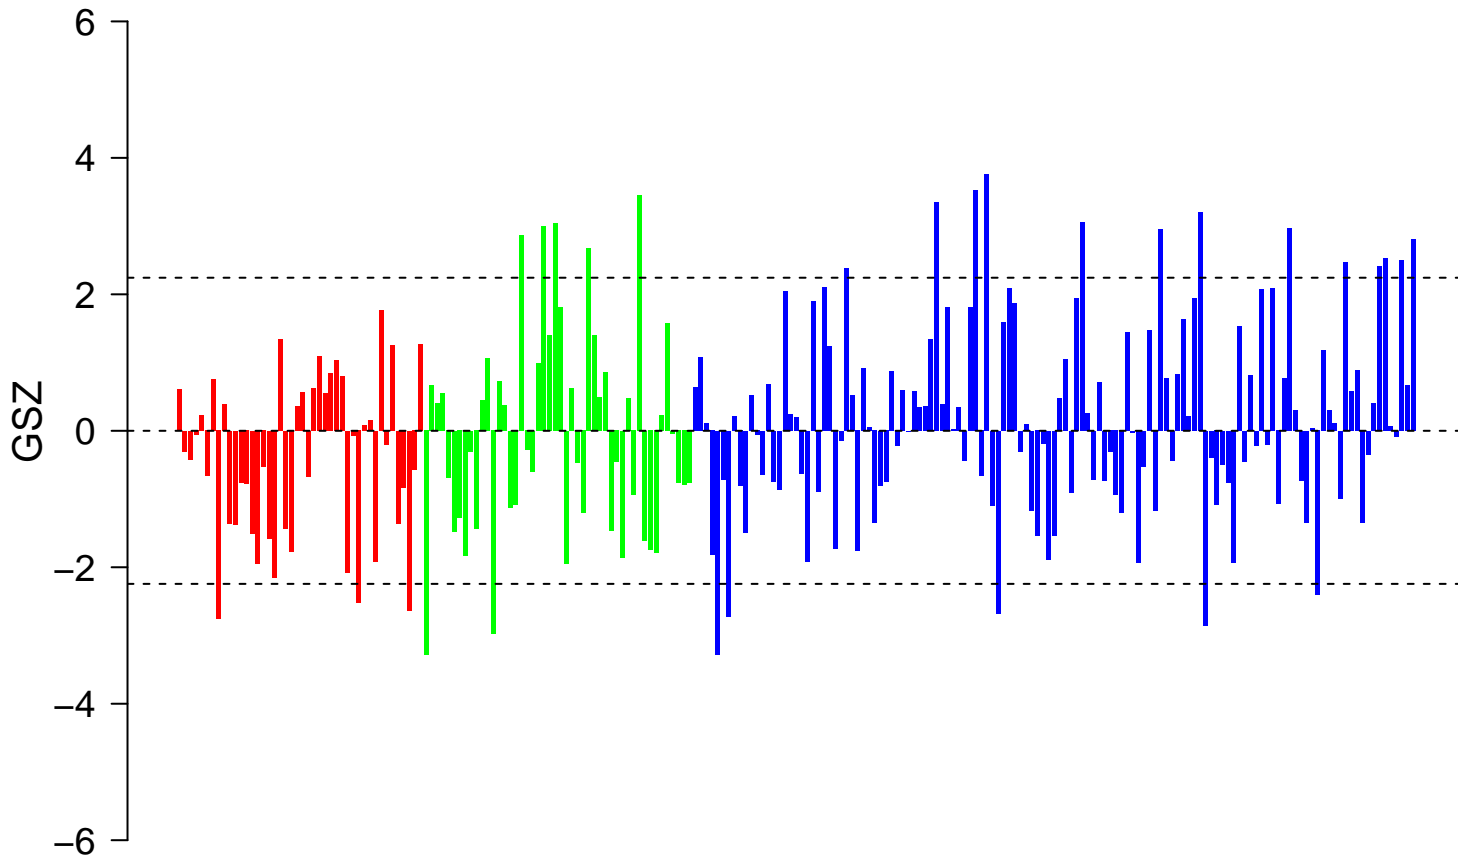

KYNG_RESPONSE_TO_H2O2

■ on
■ -
□ off

KYNG_RESPONSE_TO_H2O2